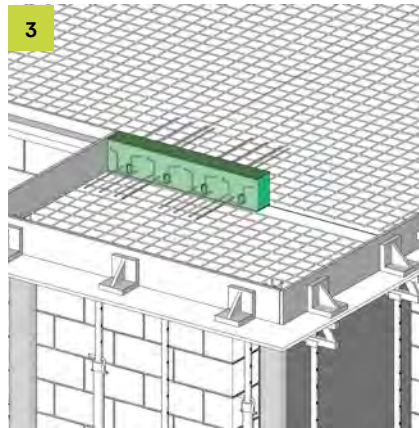

ISOPRO® 120 Q

Einbauanleitung/Installation Instructions