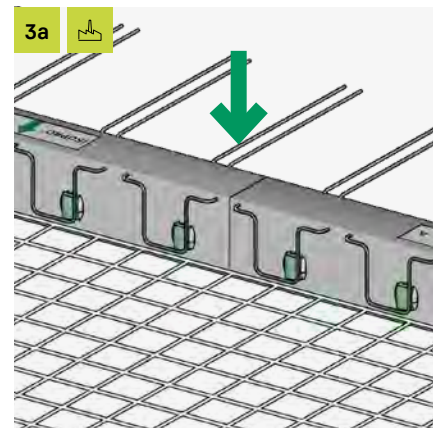

ISOPRO® 120 M P

Einbauanleitung/Installation Instructions