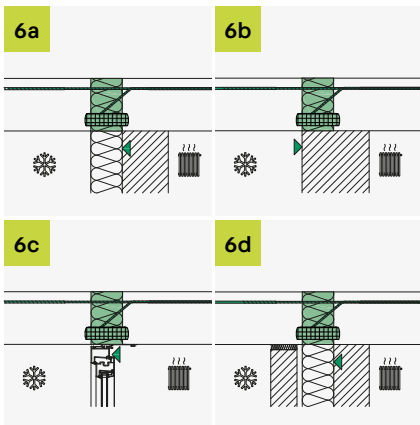

# ISOPRO<sup>®</sup> 120 M P

Einbauanleitung/Installation Instructions

 T +49 7742 9215-300  
 F +49 7742 9215-319  
[technik-hbau@pohlcon.com](mailto:technik-hbau@pohlcon.com)