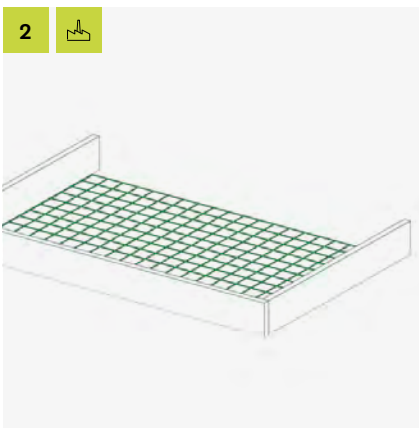

ISOPRO® 120 M P

Einbauanleitung/Installation Instructions