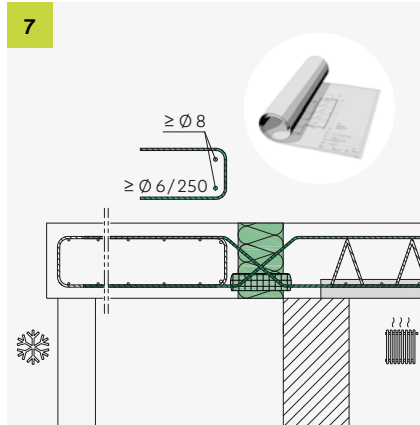

T +49 7742 9215-300
F +49 7742 9215-319
technik-hbau@pohlcon.com

PohlCon GmbH
Nobelstraße 51
12057 Berlin

www.pohlcon.com

Irrtümer und technische Änderungen vorbehalten. Nachdruck sowie jegliche elektronische Vervielfältigung nur mit unserer schriftlichen Genehmigung. Mit Erscheinen dieser Drucksache verlieren alle vorhergehenden Unterlagen ihre Gültigkeit.
All rights reserved. Reproduction as well as any electronic duplication only with our written permission. Errors and technical changes excepted.
A liability of the publisher, no matter for what legal reason, is excluded. With publication of this document all previous copies lose their validity.

© PohlCon | PC-LIT-MA-IP120-M | 12-2019 | 2. v. | 11-2021