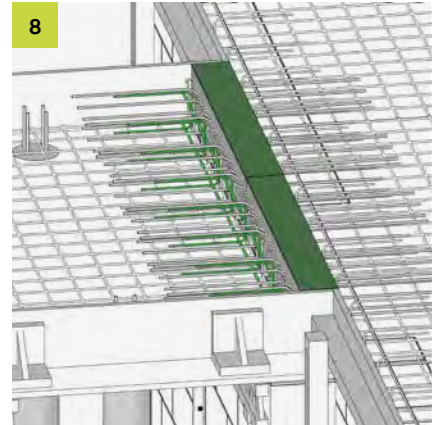

T +49 7742 9215-300
F +49 7742 9215-319
technik-hbau@pohlcon.com

PohlCon GmbH
Nobelstraße 51
12057 Berlin

www.pohlcon.com

Irrtümer und technische Änderungen vorbehalten. Nachdruck sowie jegliche elektronische Vervielfältigung nur mit unserer schriftlichen Genehmigung. Mit Erscheinen dieser Drucksache verlieren alle vorhergehenden Unterlagen ihre Gültigkeit.
All rights reserved. Reproduction as well as any electronic duplication only with our written permission. Errors and technical changes excepted.
A liability of the publisher, no matter for what legal reason, is excluded. With publication of this document all previous copies lose their validity.

© PohlCon | PC-LIT-MA-IP120-M | 12-2019 | 2. v. | 11-2021