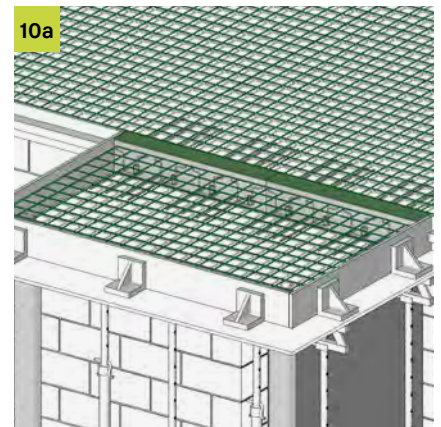

T +49 7742 9215-300
F +49 7742 9215-319
technik-hbau@pohlcon.com