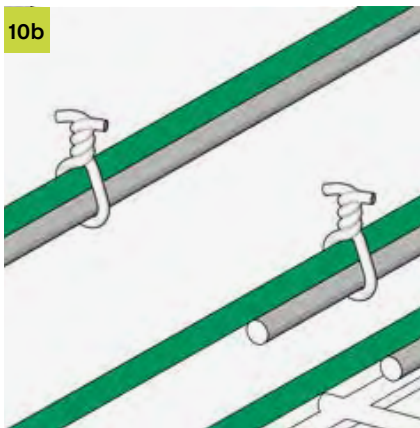

T +49 7742 9215-300
F +49 7742 9215-319
technik-hbau@pohlcon.com