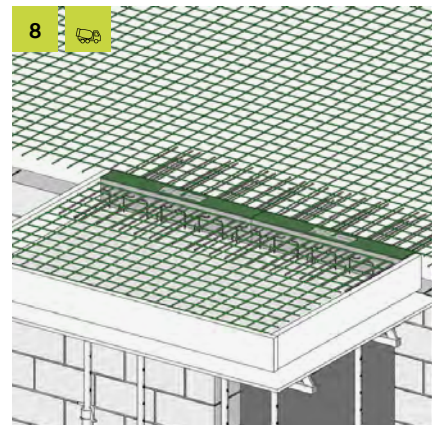

T +49 7742 9215-300
F +49 7742 9215-319
technik-hbau@pohlcon.com