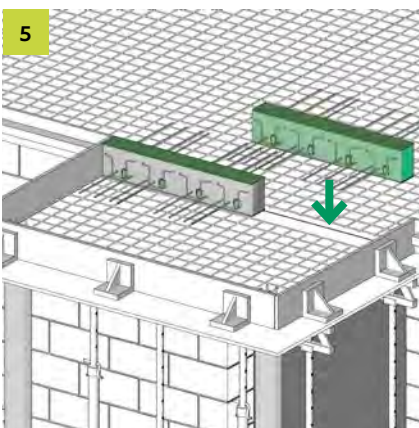

ISOPRO® 120 Q

Einbauanleitung/Installation Instructions