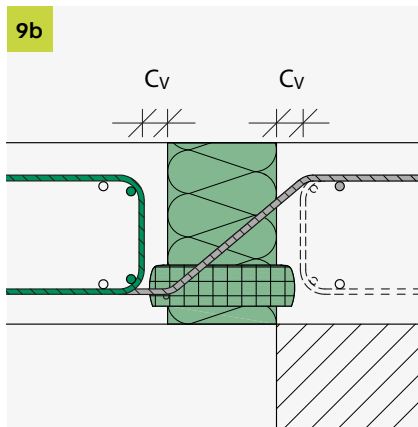

T +49 7742 9215-300
F +49 7742 9215-319
technik-hbau@pohlcon.com