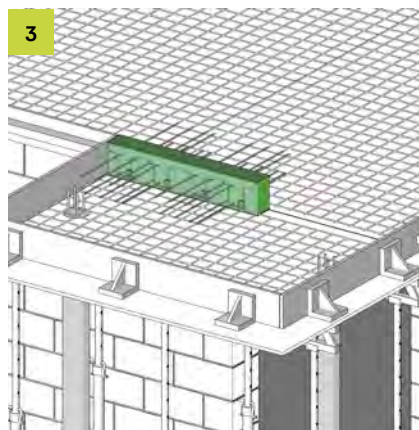

ISOPRO® 120 QQ

Einbauanleitung/Installation Instructions