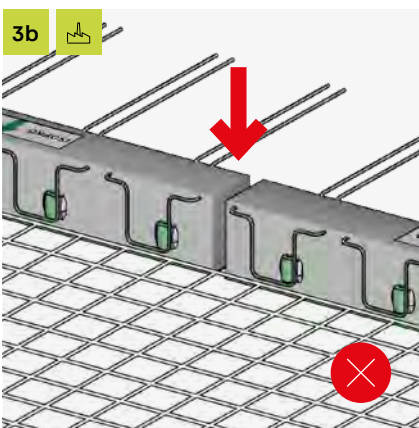

ISOPRO® 120 M P

Einbauanleitung/Installation Instructions