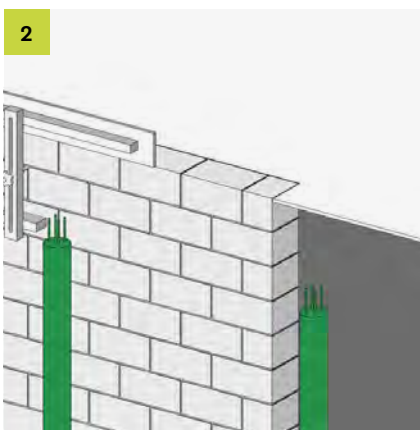

ISOPRO® 120 QQ

Einbauanleitung/Installation Instructions