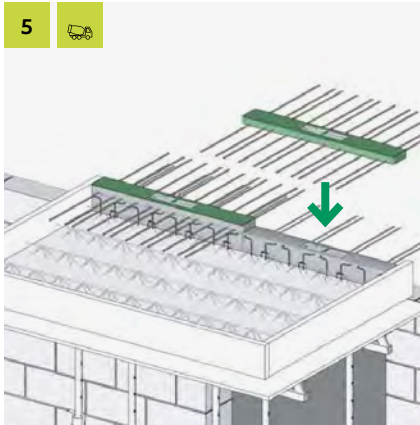

# ISOPRO<sup>®</sup> 120 M P

Einbauanleitung/Installation Instructions

 T +49 7742 9215-300  
 F +49 7742 9215-319  
[technik-hbau@pohlcon.com](mailto:technik-hbau@pohlcon.com)