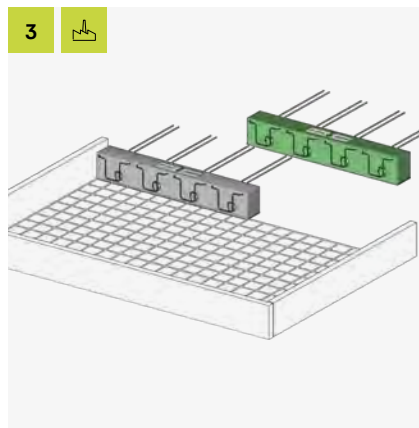

ISOPRO® 120 M P

Einbauanleitung/Installation Instructions