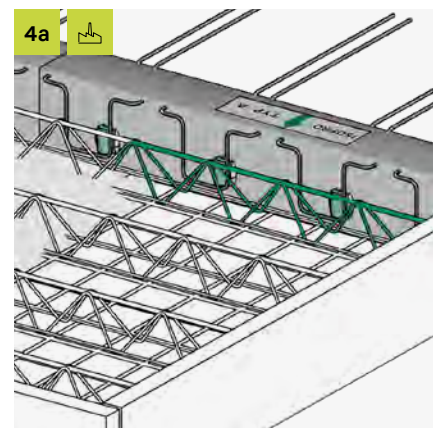

# ISOPRO<sup>®</sup> 120 M P

Einbauanleitung/Installation Instructions

 T +49 7742 9215-300  
 F +49 7742 9215-319  
[technik-hbau@pohlcon.com](mailto:technik-hbau@pohlcon.com)