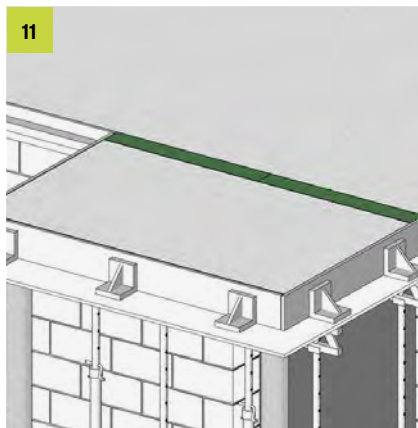

T +49 7742 9215-300
F +49 7742 9215-319
technik-hbau@pohlcon.com