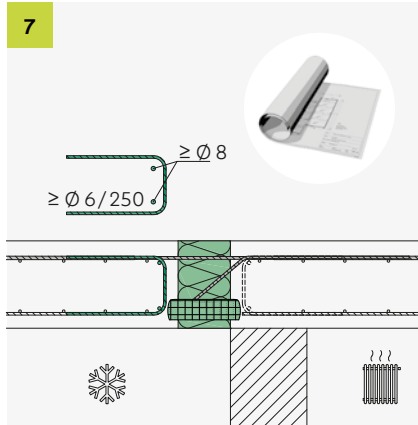

# ISOPRO<sup>®</sup> 120 M

Einbauanleitung/Installation Instructions

 T +49 7742 9215-300  
 F +49 7742 9215-319  
[technik-hbau@pohlcon.com](mailto:technik-hbau@pohlcon.com)

**PohlCon GmbH**  
 Nobelstraße 51  
 12057 Berlin