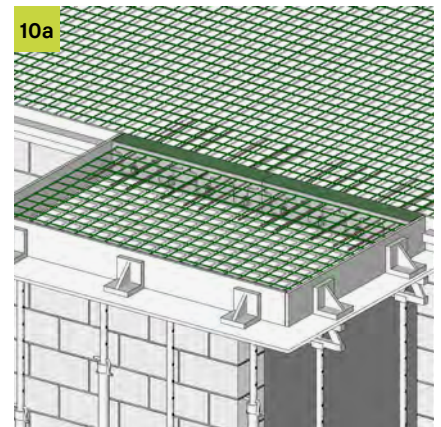

# ISOPRO<sup>®</sup> 120 M

Einbauanleitung/Installation Instructions

 T +49 7742 9215-300  
 F +49 7742 9215-319  
[technik-hbau@pohlcon.com](mailto:technik-hbau@pohlcon.com)

**PohlCon GmbH**  
 Nobelstraße 51  
 12057 Berlin