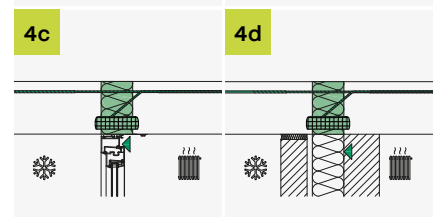

ISOPRO® 120 QQ

Einbauanleitung/Installation Instructions