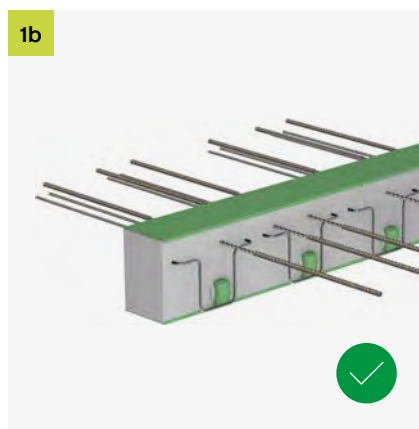

ISOPRO® 120 QQ

Einbauanleitung/Installation Instructions