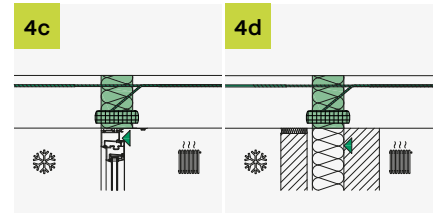

ISOPRO® 120 Q

Einbauanleitung/Installation Instructions