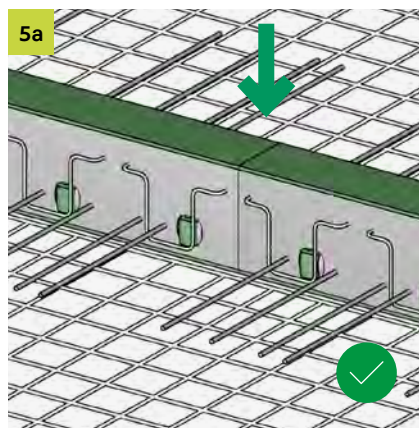

ISOPRO® 120 Q

Einbauanleitung/Installation Instructions