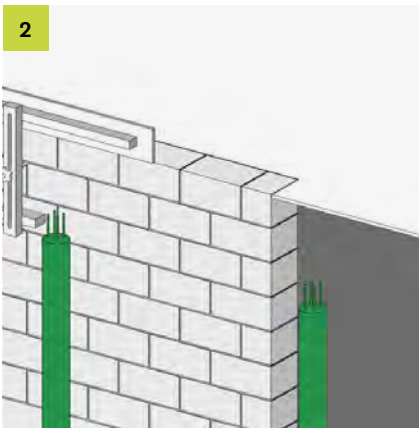

ISOPRO® 120 Q

Einbauanleitung/Installation Instructions