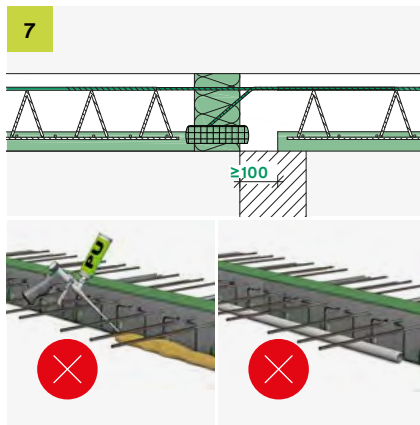

T +49 7742 9215-300
F +49 7742 9215-319
technik-hbau@pohlcon.com