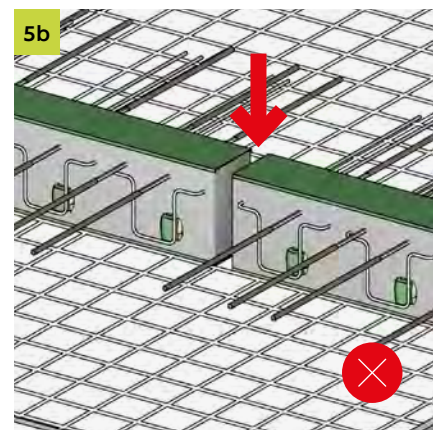

# ISOPRO<sup>®</sup> 120 M

Einbauanleitung/Installation Instructions

 T +49 7742 9215-300  
 F +49 7742 9215-319  
[technik-hbau@pohlcon.com](mailto:technik-hbau@pohlcon.com)

**PohlCon GmbH**  
 Nobelstraße 51  
 12057 Berlin