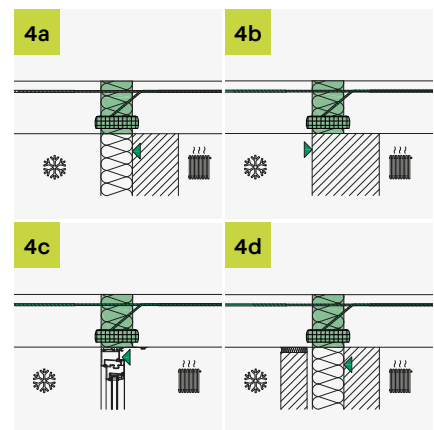

ISOPRO® 120 QQ

Einbauanleitung/Installation Instructions