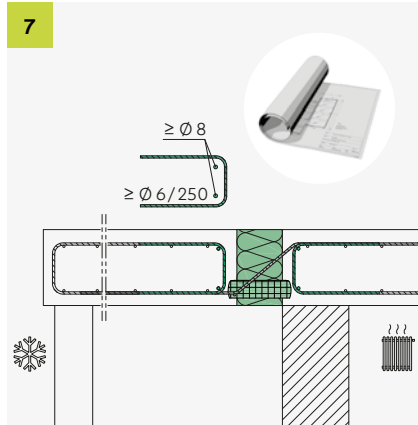

T +49 7742 9215-300
F +49 7742 9215-319
technik-hbau@pohlcon.com