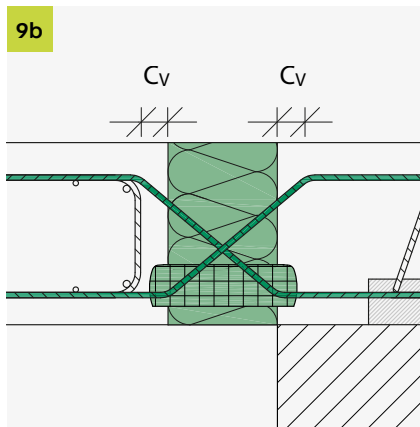

T +49 7742 9215-300
F +49 7742 9215-319
technik-hbau@pohlcon.com

PohlCon GmbH
Nobelstraße 51
12057 Berlin

www.pohlcon.com

Irrtümer und technische Änderungen vorbehalten. Nachdruck sowie jegliche elektronische Vervielfältigung nur mit unserer schriftlichen Genehmigung. Mit Erscheinen dieser Drucksache verlieren alle vorhergehenden Unterlagen ihre Gültigkeit.
All rights reserved. Reproduction as well as any electronic duplication only with our written permission. Errors and technical changes excepted.
A liability of the publisher, no matter for what legal reason, is excluded. With publication of this document all previous copies lose their validity.

© PohlCon | PC-LIT-MA-IP120-M | 12-2019 | 2. v. | 11-2021