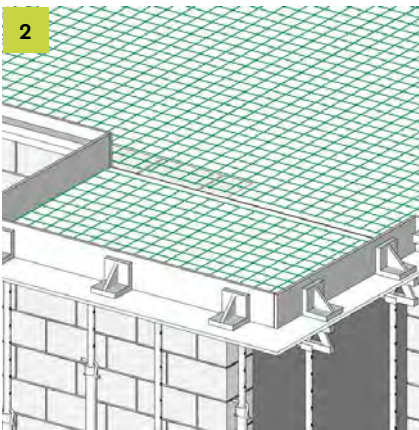

# ISOPRO<sup>®</sup> 120 M

Einbauanleitung/Installation Instructions

 T +49 7742 9215-300  
 F +49 7742 9215-319  
[technik-hbau@pohlcon.com](mailto:technik-hbau@pohlcon.com)

**PohlCon GmbH**  
 Nobelstraße 51  
 12057 Berlin