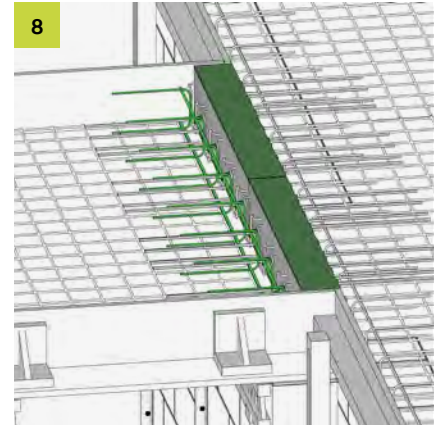

T +49 7742 9215-300
F +49 7742 9215-319
technik-hbau@pohlcon.com