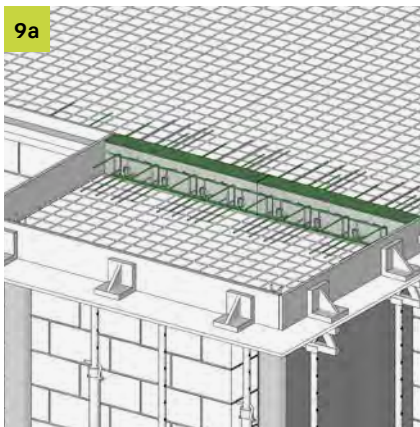

T +49 7742 9215-300
F +49 7742 9215-319
technik-hbau@pohlcon.com