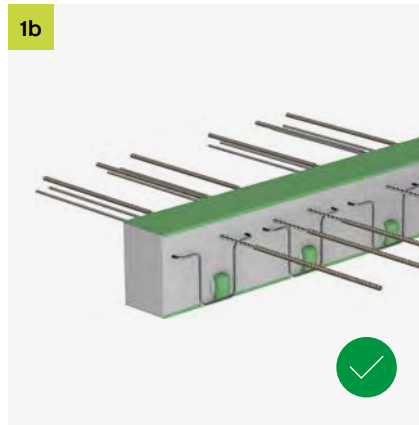

ISOPRO® 120 Q

Einbauanleitung/Installation Instructions