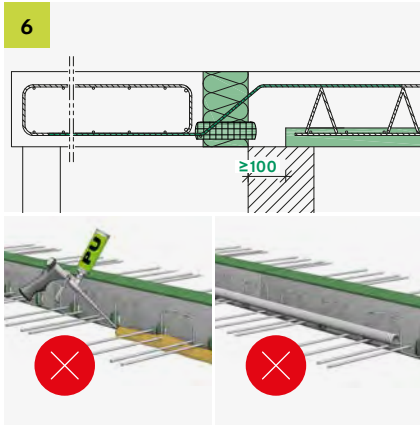

T +49 7742 9215-300
F +49 7742 9215-319
technik-hbau@pohlcon.com