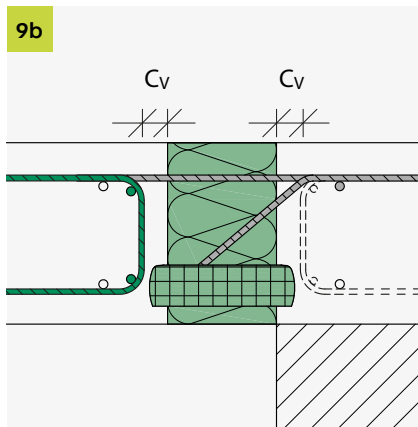

# ISOPRO<sup>®</sup> 120 M

Einbauanleitung/Installation Instructions

 T +49 7742 9215-300  
 F +49 7742 9215-319  
[technik-hbau@pohlcon.com](mailto:technik-hbau@pohlcon.com)

**PohlCon GmbH**  
 Nobelstraße 51  
 12057 Berlin