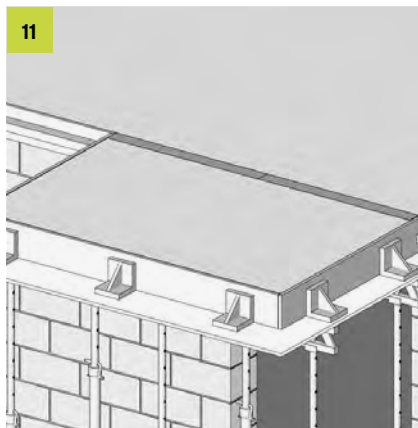

# ISOPRO<sup>®</sup> 120 M

Einbauanleitung/Installation Instructions

 T +49 7742 9215-300  
 F +49 7742 9215-319  
[technik-hbau@pohlcon.com](mailto:technik-hbau@pohlcon.com)

**PohlCon GmbH**  
 Nobelstraße 51  
 12057 Berlin