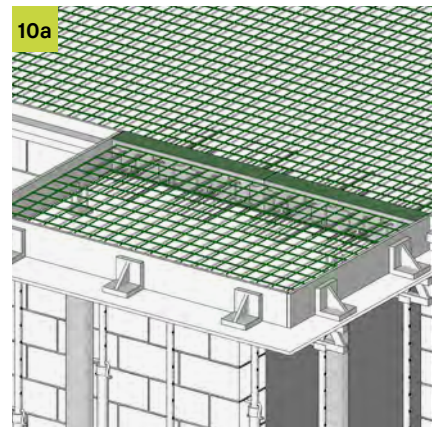

T +49 7742 9215-300
F +49 7742 9215-319
technik-hbau@pohlcon.com

PohlCon GmbH
Nobelstraße 51
12057 Berlin

www.pohlcon.com

Irrtümer und technische Änderungen vorbehalten. Nachdruck sowie jegliche elektronische Vervielfältigung nur mit unserer schriftlichen Genehmigung. Mit Erscheinen dieser Drucksache verlieren alle vorhergehenden Unterlagen ihre Gültigkeit.
All rights reserved. Reproduction as well as any electronic duplication only with our written permission. Errors and technical changes excepted.
A liability of the publisher, no matter for what legal reason, is excluded. With publication of this document all previous copies lose their validity.

© PohlCon | PC-LIT-MA-IP120-M | 12-2019 | 2. v. | 11-2021