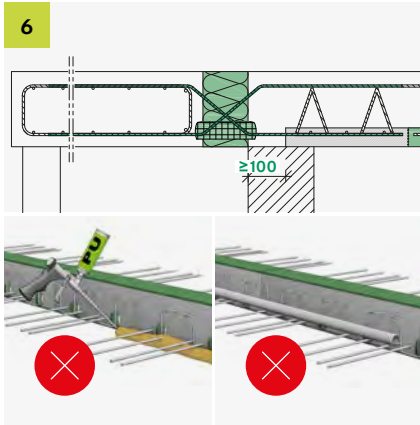

T +49 7742 9215-300
F +49 7742 9215-319
technik-hbau@pohlcon.com

PohlCon GmbH
Nobelstraße 51
12057 Berlin

www.pohlcon.com

Irrtümer und technische Änderungen vorbehalten. Nachdruck sowie jegliche elektronische Vervielfältigung nur mit unserer schriftlichen Genehmigung. Mit Erscheinen dieser Drucksache verlieren alle vorhergehenden Unterlagen ihre Gültigkeit.
All rights reserved. Reproduction as well as any electronic duplication only with our written permission. Errors and technical changes excepted.
A liability of the publisher, no matter for what legal reason, is excluded. With publication of this document all previous copies lose their validity.

© PohlCon | PC-LIT-MA-IP120-M | 12-2019 | 2. v. | 11-2021