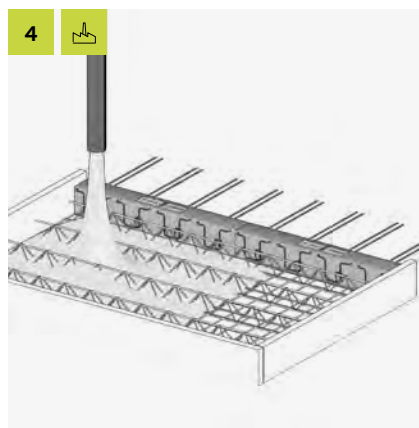

# ISOPRO<sup>®</sup> 120 M P

Einbauanleitung/Installation Instructions

 T +49 7742 9215-300  
 F +49 7742 9215-319  
[technik-hbau@pohlcon.com](mailto:technik-hbau@pohlcon.com)