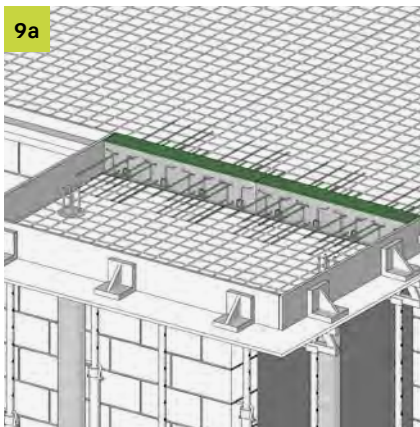

T +49 7742 9215-300
F +49 7742 9215-319
technik-hbau@pohlcon.com

PohlCon GmbH
Nobelstraße 51
12057 Berlin

www.pohlcon.com

Irrtümer und technische Änderungen vorbehalten. Nachdruck sowie jegliche elektronische Vervielfältigung nur mit unserer schriftlichen Genehmigung. Mit Erscheinen dieser Drucksache verlieren alle vorhergehenden Unterlagen ihre Gültigkeit.
All rights reserved. Reproduction as well as any electronic duplication only with our written permission. Errors and technical changes excepted.
A liability of the publisher, no matter for what legal reason, is excluded. With publication of this document all previous copies lose their validity.

© PohlCon | PC-LIT-MA-IP120-M | 12-2019 | 2. v. | 11-2021