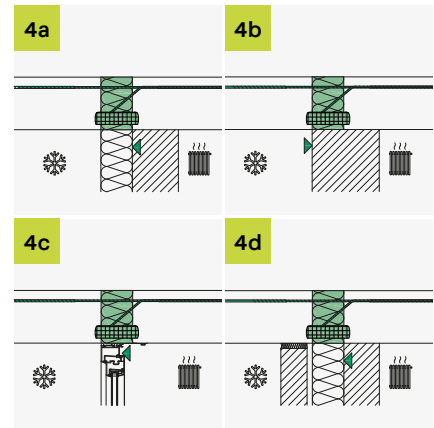

ISOPRO® 120 Q

Einbauanleitung/Installation Instructions