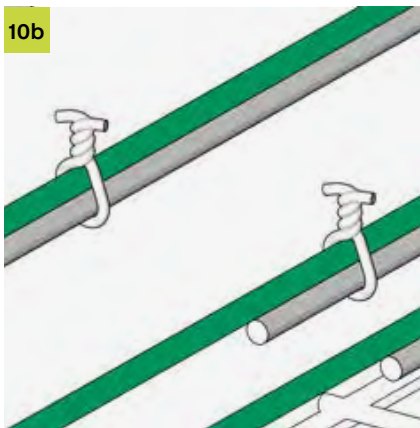

T +49 7742 9215-300
F +49 7742 9215-319
technik-hbau@pohlcon.com

PohlCon GmbH
Nobelstraße 51
12057 Berlin

www.pohlcon.com

Irrtümer und technische Änderungen vorbehalten. Nachdruck sowie jegliche elektronische Vervielfältigung nur mit unserer schriftlichen Genehmigung. Mit Erscheinen dieser Drucksache verlieren alle vorhergehenden Unterlagen ihre Gültigkeit.
All rights reserved. Reproduction as well as any electronic duplication only with our written permission. Errors and technical changes excepted.
A liability of the publisher, no matter for what legal reason, is excluded. With publication of this document all previous copies lose their validity.

© PohlCon | PC-LIT-MA-IP120-M | 12-2019 | 2. v. | 11-2021