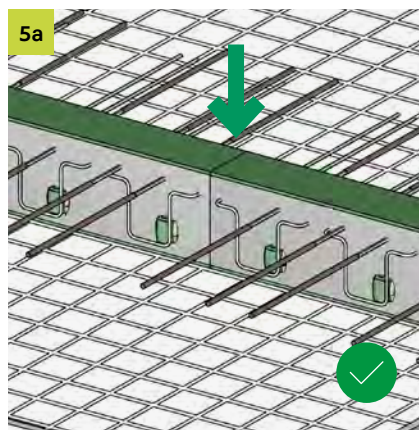

# ISOPRO<sup>®</sup> 120 M

Einbauanleitung/Installation Instructions

 T +49 7742 9215-300  
 F +49 7742 9215-319  
[technik-hbau@pohlcon.com](mailto:technik-hbau@pohlcon.com)

**PohlCon GmbH**  
 Nobelstraße 51  
 12057 Berlin