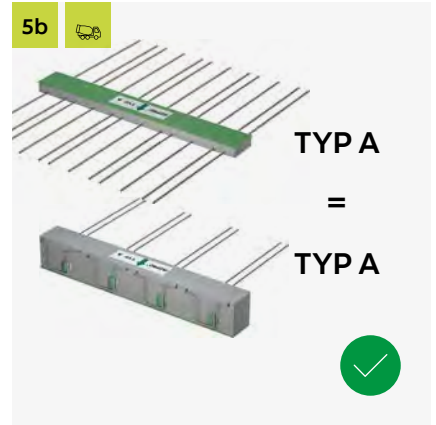

T +49 7742 9215-300
F +49 7742 9215-319
technik-hbau@pohlcon.com