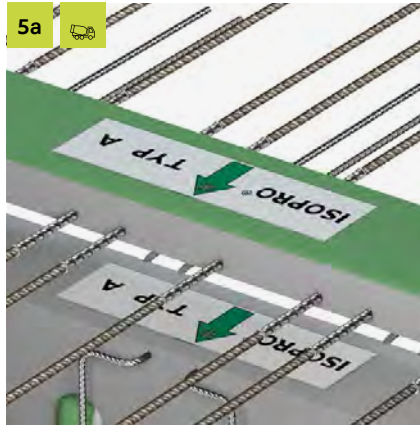

T +49 7742 9215-300
F +49 7742 9215-319
technik-hbau@pohlcon.com