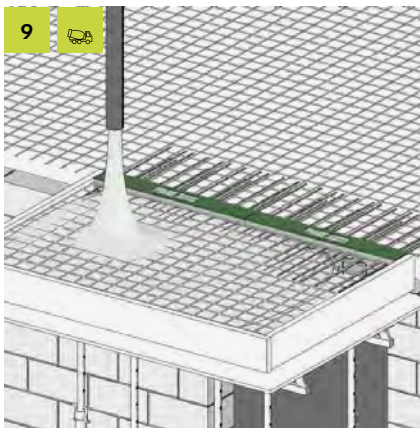

# ISOPRO<sup>®</sup> 120 M P

Einbauanleitung/Installation Instructions

 T +49 7742 9215-300  
 F +49 7742 9215-319  
[technik-hbau@pohlcon.com](mailto:technik-hbau@pohlcon.com)