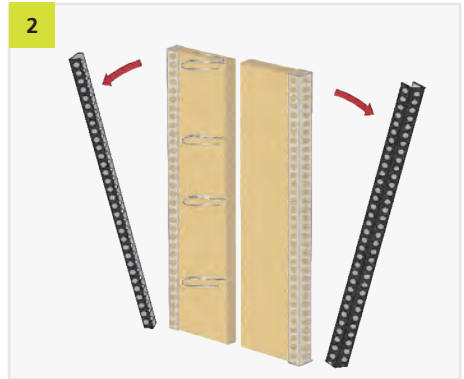

EINBAUHINWEISE/ INSTALLATION INSTRUCTIONS

Phone: +49 7742 9215-300
Fax: +49 7742 9215-319
Email: technik@h-bau.de
www.h-bau.de

H-BAU Technik GmbH
Am Güterbahnhof 20
D-79771 Klettgau