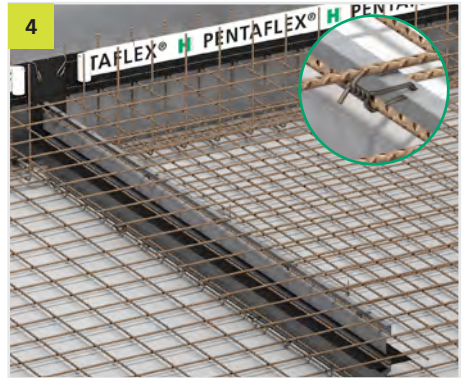

EINBAUANLEITUNG/ INSTALLATION INSTRUCTIONS

Phone: +49 7742 9215-300
Fax: +49 7742 9215-319
Email: technik@h-bau.de
www.h-bau.de

H-BAU Technik GmbH
Am Güterbahnhof 20
D-79771 Klettgau