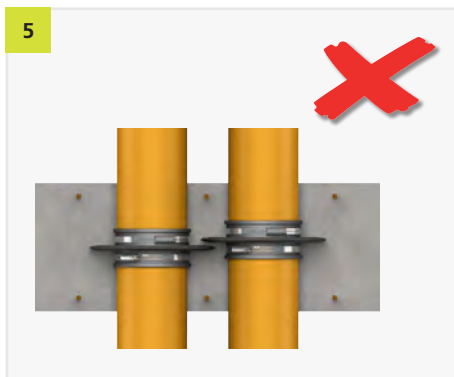

EINBAUANLEITUNG/ INSTALLATION INSTRUCTIONS

Phone: +49 7742 9215-300
Fax: +49 7742 9215-319
Email: technik@h-bau.de
www.h-bau.de

H-BAU Technik GmbH
Am Güterbahnhof 20
D-79771 Klettgau