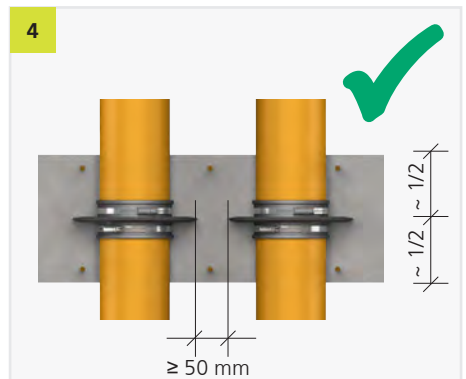

EINBAUANLEITUNG/ INSTALLATION INSTRUCTIONS

Phone: +49 7742 9215-300
Fax: +49 7742 9215-319
Email: technik@h-bau.de
www.h-bau.de

H-BAU Technik GmbH
Am Güterbahnhof 20
D-79771 Klettgau