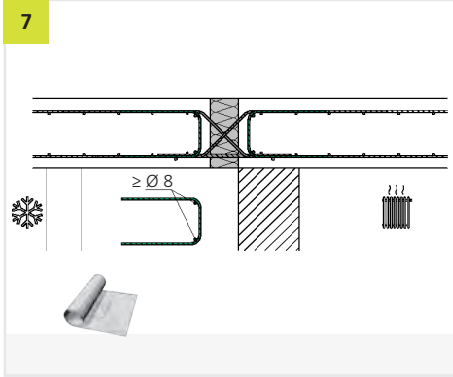

EINBAUANLEITUNG/ INSTALLATION INSTRUCTIONS

Phone: +49 7742 9215-300

Fax: +49 7742 9215-319

Email: technik@h-bau.de

www.h-bau.de

H-BAU Technik GmbH

Am Güterbahnhof 20

D-79771 Klettgau