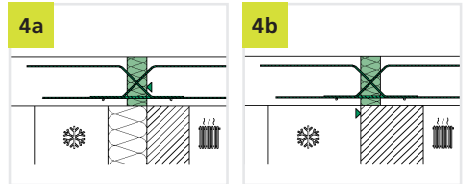

EINBAUANLEITUNG/ INSTALLATION INSTRUCTIONS

Phone: +49 7742 9215-300

Fax: +49 7742 9215-319

Email: technik@h-bau.de

www.h-bau.de

H-BAU Technik GmbH

Am Güterbahnhof 20

D-79771 Klettgau