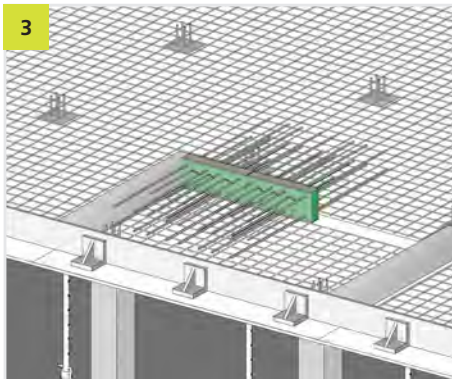

EINBAUANLEITUNG/ INSTALLATION INSTRUCTIONS

Phone: +49 7742 9215-300
 Fax: +49 7742 9215-319
 Email: technik@h-bau.de
www.h-bau.de

H-BAU Technik GmbH
 Am Güterbahnhof 20
 D-79771 Klettgau