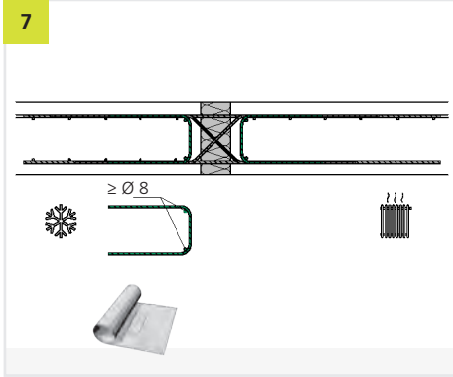

EINBAUANLEITUNG/ INSTALLATION INSTRUCTIONS

Phone: +49 7742 9215-300
 Fax: +49 7742 9215-319
 Email: technik@h-bau.de
www.h-bau.de

H-BAU Technik GmbH
 Am Güterbahnhof 20
 D-79771 Klettgau