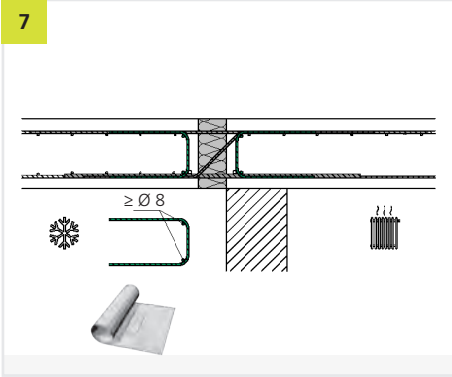

EINBAUANLEITUNG/ INSTALLATION INSTRUCTIONS

Phone: +49 7742 9215-300
Fax: +49 7742 9215-319
Email: technik@h-bau.de
www.h-bau.de

H-BAU Technik GmbH
Am Güterbahnhof 20
D-79771 Klettgau