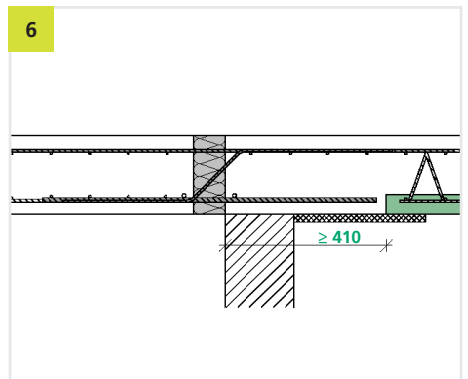

EINBAUANLEITUNG/ INSTALLATION INSTRUCTIONS

Phone: +49 7742 9215-300
Fax: +49 7742 9215-319
Email: technik@h-bau.de
www.h-bau.de

H-BAU Technik GmbH
Am Güterbahnhof 20
D-79771 Klettgau