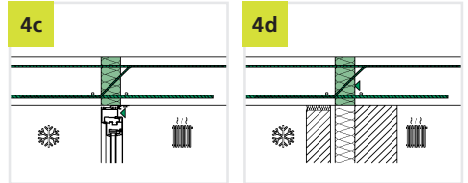

EINBAUANLEITUNG/ INSTALLATION INSTRUCTIONS

Phone: +49 7742 9215-300
Fax: +49 7742 9215-319
Email: technik@h-bau.de
www.h-bau.de

H-BAU Technik GmbH
Am Güterbahnhof 20
D-79771 Klettgau