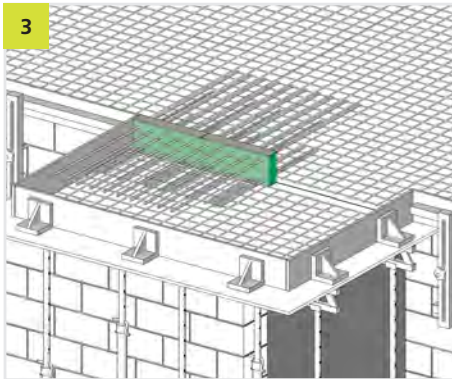

EINBAUANLEITUNG/ INSTALLATION INSTRUCTIONS

Phone: +49 7742 9215-300
Fax: +49 7742 9215-319
Email: technik@h-bau.de
www.h-bau.de

H-BAU Technik GmbH
Am Güterbahnhof 20
D-79771 Klettgau