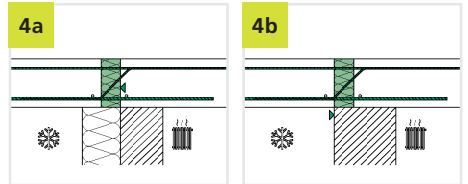

EINBAUANLEITUNG/ INSTALLATION INSTRUCTIONS

Phone: +49 7742 9215-300
Fax: +49 7742 9215-319
Email: technik@h-bau.de
www.h-bau.de

H-BAU Technik GmbH
Am Güterbahnhof 20
D-79771 Klettgau