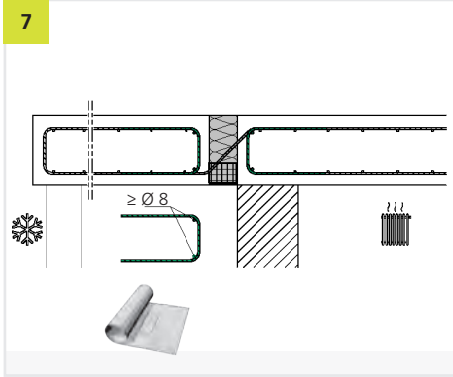

# EINBAUANLEITUNG/ INSTALLATION INSTRUCTIONS

Phone: +49 7742 9215-300  
Fax: +49 7742 9215-319  
Email: [technik@h-bau.de](mailto:technik@h-bau.de)  
[www.h-bau.de](http://www.h-bau.de)

**H-BAU Technik GmbH**  
Am Güterbahnhof 20  
D-79771 Klettgau