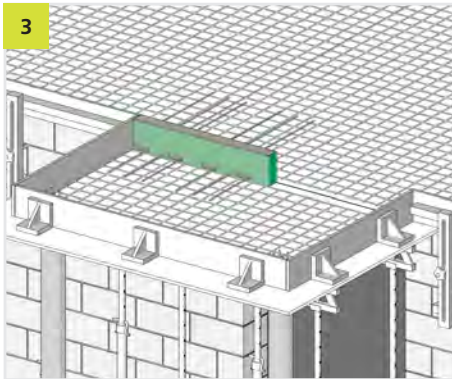

# EINBAUANLEITUNG/ INSTALLATION INSTRUCTIONS

Phone: +49 7742 9215-300  
Fax: +49 7742 9215-319  
Email: [technik@h-bau.de](mailto:technik@h-bau.de)  
[www.h-bau.de](http://www.h-bau.de)

**H-BAU Technik GmbH**  
Am Güterbahnhof 20  
D-79771 Klettgau