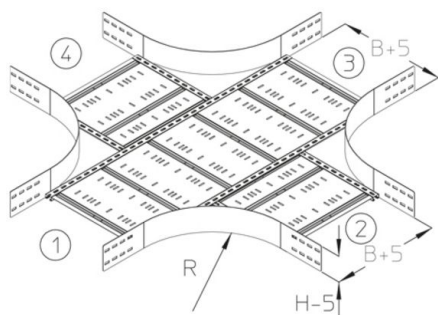

WPRK 120

Weitspannkreuzung, Höhe = 120 mm

Weitspannkabelrinnenkreuzung zur horizontalen Richtungsänderung, mit integrierten Verbindern

Formteile müssen an allen Seiten unterstützt werden.

Tauchfeuerverzinkt, nach DIN EN ISO 1461

Artikel	H	B	R	G
WPRK 120-20F	120 mm	200 mm	450 mm	22,81 kg
inklusive: 16x KLS 10X20F Klemmbefestigungsset				
WPRK 120-30F	120 mm	300 mm	450 mm	25,05 kg
inklusive: 16x KLS 10X20F Klemmbefestigungsset				
WPRK 120-40F	120 mm	400 mm	450 mm	27,41 kg
inklusive: 16x KLS 10X20F Klemmbefestigungsset				
WPRK 120-50F	120 mm	500 mm	450 mm	29,98 kg
inklusive: 16x KLS 10X20F Klemmbefestigungsset				
WPRK 120-60F	120 mm	600 mm	450 mm	33,29 kg
inklusive: 16x KLS 10X20F Klemmbefestigungsset				

H: Höhe
B: Breite
R: Radius
G: Gewicht

OPTIONALES ZUBEHÖR

WPKD, WPTRV 120

UL klassifiziert