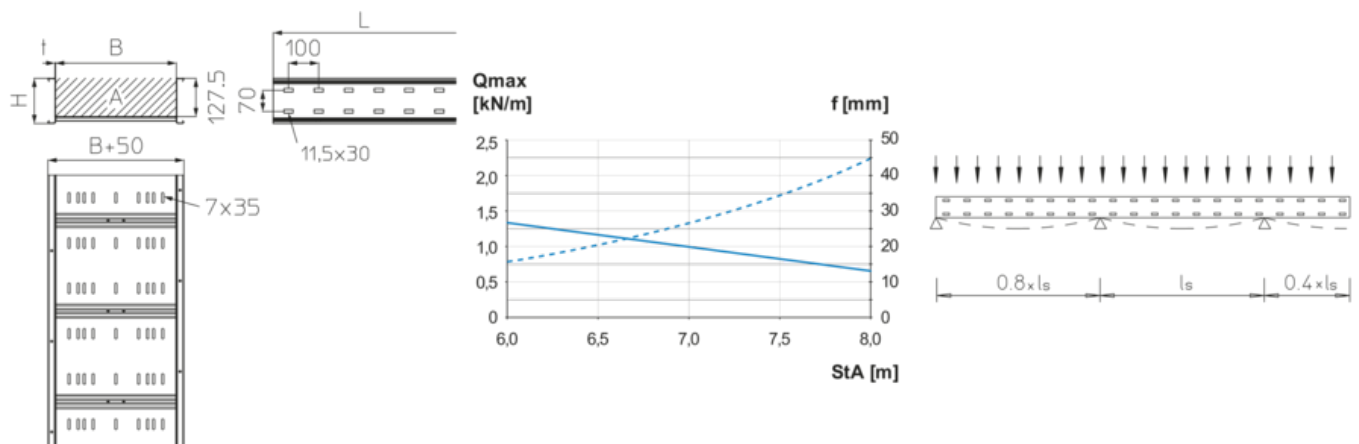

Artikel	H	B	L	t	A	Q_{SK}	G
WPR 150-30E	150 mm	300 mm	6000 mm	1,75 mm	384 cm²	0,58 kN/m	55,62 kg
WPR 150-40E	150 mm	400 mm	6000 mm	1,75 mm	512 cm²	0,77 kN/m	62,70 kg
WPR 150-50E	150 mm	500 mm	6000 mm	1,75 mm	640 cm²	0,96 kN/m	69,78 kg
WPR 150-60E	150 mm	600 mm	6000 mm	1,75 mm	768 cm²	1,15 kN/m	76,88 kg

H: Höhe
B: Breite
L: Länge
t: Materialstärke
A: Querschnittsfläche
Q_{SK}: Streckenlast Steuerkabel
G: Gewicht

DETAILS / ANWENDUNGEN

OPTIONALES ZUBEHÖR

WPRB 150, WPREAB 150, WPEA 150, WPRA 150, WPRAA 150, WPRK 150, WPV 150, WPVH 150, WPVV 150, VB, WPTR 150, WPHS-A, WPHS-K, WPHS-P, WPHS-IS, WPREB, WPRKAB, H, WPD

Begehen verboten!