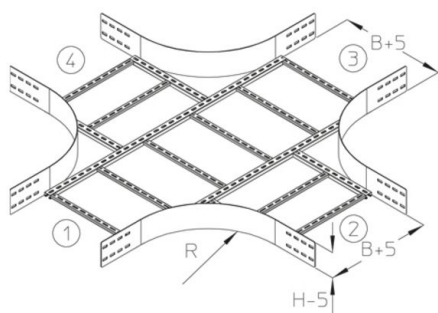

WPLK 120

Weitspannkreuzung, Höhe = 120 mm

Weitspannkreuzung zur horizontalen Richtungsänderung, mit integrierten Verbindern

Formteile müssen an allen Seiten unterstützt werden.

Tauchfeuerverzinkt, nach DIN EN ISO 1461

Artikel	H	B	R	G
WPLK 120-20F	120 mm	200 mm	450 mm	21,7 kg
inklusive: 16x KLS 10X20F Klemmbefestigungsset				
WPLK 120-30F	120 mm	300 mm	450 mm	22,76 kg
inklusive: 16x KLS 10X20F Klemmbefestigungsset				
WPLK 120-40F	120 mm	400 mm	450 mm	23,73 kg
inklusive: 16x KLS 10X20F Klemmbefestigungsset				
WPLK 120-50F	120 mm	500 mm	450 mm	24,7 kg
inklusive: 16x KLS 10X20F Klemmbefestigungsset				
WPLK 120-60F	120 mm	600 mm	450 mm	26,05 kg
inklusive: 16x KLS 10X20F Klemmbefestigungsset				

H: Höhe
B: Breite
R: Radius
G: Gewicht

OPTIONALES ZUBEHÖR

WPKD, WPTRV 120

UL klassifiziert