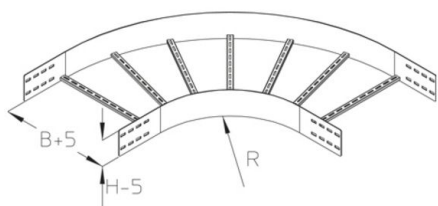

WPLB 120

Weitspannbogen, Höhe = 120 mm

Weitspannbogen, 90 Grad zur horizontalen Richtungsänderung, mit integrierten Verbindern

Formteile müssen an allen Seiten unterstützt werden.

Tauchfeuerverzinkt, nach DIN EN ISO 1461

Artikel	H	B	R	G
WPLB 120-20F	120 mm	200 mm	450 mm	8,85 kg
inklusive: 8x KLS 10X20F Klemmbefestigungsset				
WPLB 120-30F	120 mm	300 mm	450 mm	9,68 kg
inklusive: 8x KLS 10X20F Klemmbefestigungsset				
WPLB 120-40F	120 mm	400 mm	450 mm	10,8 kg
inklusive: 8x KLS 10X20F Klemmbefestigungsset				
WPLB 120-50F	120 mm	500 mm	450 mm	12,07 kg
inklusive: 8x KLS 10X20F Klemmbefestigungsset				
WPLB 120-60F	120 mm	600 mm	450 mm	13,04 kg
inklusive: 8x KLS 10X20F Klemmbefestigungsset				

H: Höhe
B: Breite
R: Radius
G: Gewicht

OPTIONALES ZUBEHÖR

WPBD, EBW, WPTRV 120

UL klassifiziert