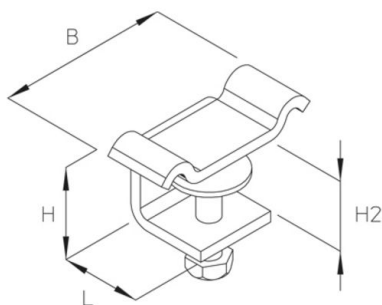

WLKLT

Klemme - Weitspannkabelleiter

Geeignet für Weitspannleiter WL(R) 200.

Tauchfeuerverzinkt, nach DIN EN ISO 1461

Artikel	H	B	L	t	G
WLKLT F	41 mm	64 mm	30 mm	4,00 mm	0,12 kg

H: Höhe
B: Breite
L: Länge
t: Materialstärke
G: Gewicht