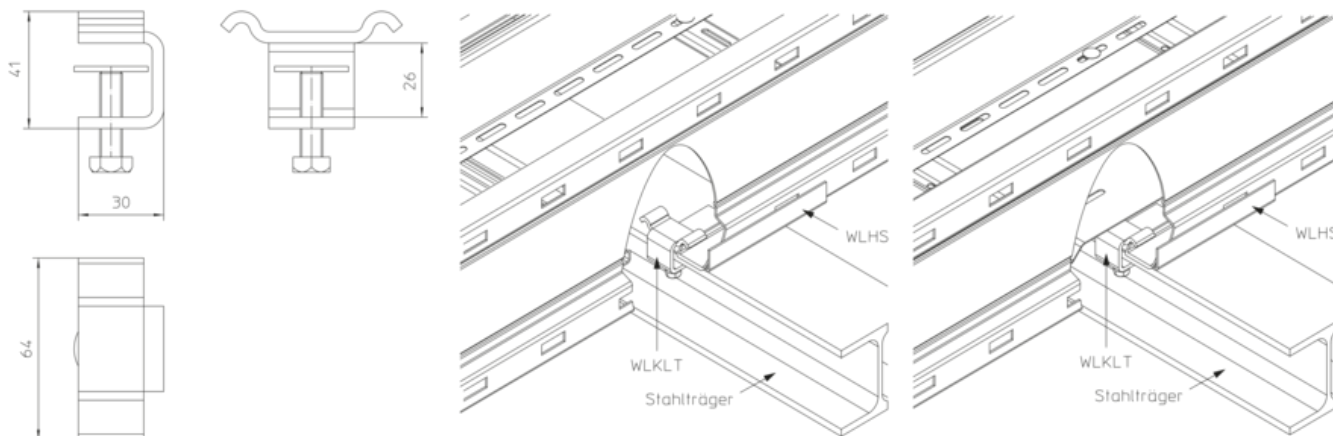

DETAILS / ANWENDUNGEN