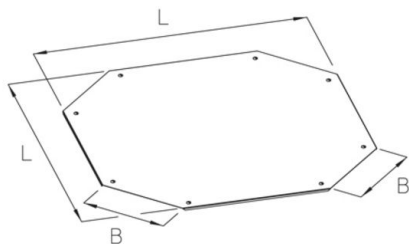

WLKDR

Weitspannkabelleiterkreuzungsdeckel mit Drehriegeln

Deckel für Weitspannkabelleiterkreuzung. Mit zusätzlichen Drehriegeln.

Sendzimir-feuerverzinkt, nach DIN EN 10346

Artikel	B	L	t	G
WLKDR 20S	240 mm	1042 mm	0,75 mm	4,78 kg
WLKDR 30S	340 mm	1142 mm	1,00 mm	8,09 kg
WLKDR 40S	440 mm	1242 mm	1,00 mm	9,96 kg
WLKDR 50S	540 mm	1342 mm	1,25 mm	14,98 kg
WLKDR 60S	640 mm	1442 mm	1,25 mm	17,72 kg

Tauchfeuerverzinkt, nach DIN EN ISO 1461

Artikel	B	L	t	G
WLKDR 20F	240 mm	1042 mm	0,75 mm	5,10 kg
WLKDR 30F	340 mm	1142 mm	1,00 mm	8,64 kg
WLKDR 40F	440 mm	1242 mm	1,00 mm	10,64 kg
WLKDR 50F	540 mm	1342 mm	1,25 mm	16,02 kg
WLKDR 60F	640 mm	1442 mm	1,25 mm	18,94 kg

B: Breite

L: Länge

t: Materialstärke

G: Gewicht

DETAILS / ANWENDUNGEN