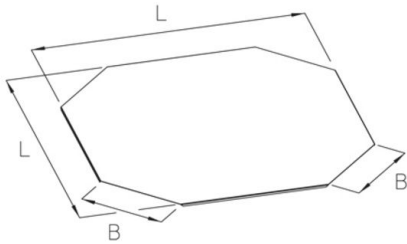

## WLKD

Weitspannkabelleiterkreuzungsdeckel

Deckel für Weitspannkabelleiterkreuzung.

### Sendzimir-feuerverzinkt, nach DIN EN 10346

Artikel	B	L	t	G
WLKD 20S	240 mm	1042 mm	0,75 mm	4,62 kg
WLKD 30S	340 mm	1142 mm	1,00 mm	7,87 kg
WLKD 40S	440 mm	1242 mm	1,00 mm	9,75 kg
WLKD 50S	540 mm	1342 mm	1,25 mm	14,72 kg
WLKD 60S	640 mm	1442 mm	1,25 mm	17,45 kg

### Tauchfeuerverzinkt, nach DIN EN ISO 1461

Artikel	B	L	t	G
WLKD 20F	240 mm	1042 mm	0,75 mm	4,94 kg
WLKD 30F	340 mm	1142 mm	1,00 mm	8,43 kg
WLKD 40F	440 mm	1242 mm	1,00 mm	10,43 kg
WLKD 50F	540 mm	1342 mm	1,25 mm	15,75 kg
WLKD 60F	640 mm	1442 mm	1,25 mm	18,67 kg