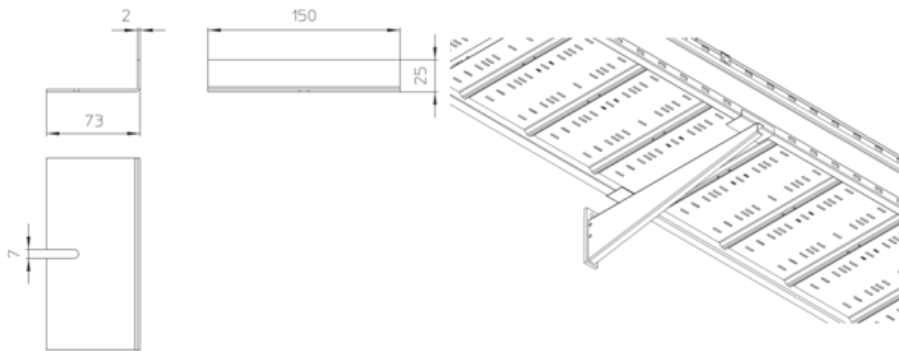

OPTIONALES ZUBEHÖR

WLKL, WLKLA, WLKLT