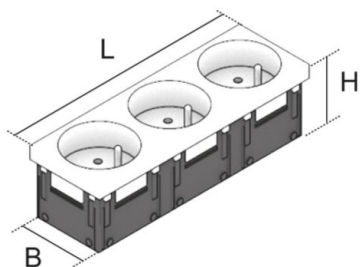

UST45FR 3

Einbausteckdose mit Erdungsstift, 3-fach

Einteilig rastbare, dreifache Einbausteckdose mit Erdungsstift in 45x45mm Ausführung aus Kunststoff, 33° Steckrichtung, Steckklemmen, 2-polig, 10/16 A 250 V~, mit erhöhtem Berührungsschutz.

Polycarbonat

Artikel	H	B	L	Farbe	Steckwinkel	G
UST45FR-W 3	42 mm	40 mm	135 mm	weiß (ähnlich RAL 9010)	33 °	0,11 kg
UST45FR-R 3	42 mm	40 mm	135 mm	rot (ähnlich RAL 3003)	33 °	0,11 kg

H: Höhe
B: Breite
L: Länge
Farbe:
Steckwinkel:
G: Gewicht