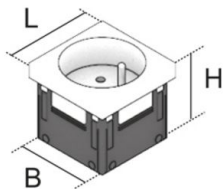

UST45FR 1

Einbausteckdose mit Erdungsstift, 1-fach

Einteilig rastbare, einfache Einbausteckdose mit Erdungsstift in 45x45mm Ausführung aus Kunststoff, 33° Steckrichtung, Steckklemmen, 2-polig, 10/16 A 250 V~, mit erhöhtem Berührungsschutz.

Polycarbonat

Artikel	H	B	L	Farbe	Steckwinkel	G
UST45FR-W 1	42 mm	40 mm	45 mm	weiß (ähnlich RAL 9010)	33 °	0,04 kg
UST45FR-R 1	42 mm	40 mm	45 mm	rot (ähnlich RAL 3003)	33 °	0,04 kg

H: Höhe
B: Breite
L: Länge
Farbe:
Steckwinkel:
G: Gewicht