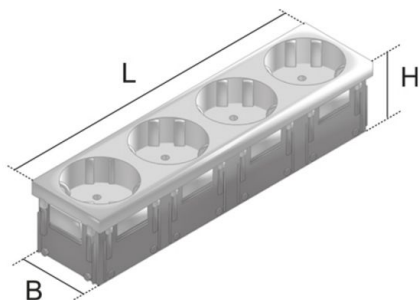

## UST45 4

Steckdose, 4-fach

Einteilig rastbare, vierfache Schutzkontaktsteckdose in 45x45mm Ausführung aus Kunststoff mit 45° Steckrichtung, Steckklemmen, erhöhter Berührungsschutz gemäß VDE 0620 und Nennspannung/-Strom: AC 250 V, 10/16 A.

### Polycarbonat

| Artikel   | H     | B     | L      | Farbe                   | Steckwinkel | G       |
|-----------|-------|-------|--------|-------------------------|-------------|---------|
| UST45-W 4 | 40 mm | 40 mm | 180 mm | weiß (ähnlich RAL 9003) | 45 °        | 0,12 kg |
| UST45-R 4 | 40 mm | 40 mm | 180 mm | rot (ähnlich RAL 3000)  | 45 °        | 0,12 kg |

**H:** Höhe

**B:** Breite

**L:** Länge

**Farbe:**

**Steckwinkel:**

**G:** Gewicht