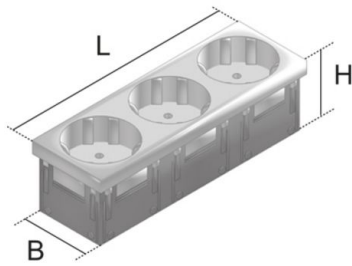

UST45 3

Steckdose, 3-fach

Einteilig rastbare, dreifache Schutzkontaktsteckdose in 45x45 mm Ausführung aus Kunststoff mit 33° Steckrichtung, Steckklemmen, erhöhter Berührungsschutz gemäß VDE 0620 und Nennspannung/-Strom: AC 250 V, 10/16 A.

Polycarbonat

Artikel	H	B	L	Farbe	Steckwinkel	G
UST45-W 3	42 mm	40 mm	135 mm	weiß (ähnlich RAL 9010)	33 °	0,11 kg
UST45-R 3	42 mm	40 mm	135 mm	rot (ähnlich RAL 3003)	33 °	0,11 kg
UST45-O 3	42 mm	40 mm	135 mm	orange (ähnlich RAL 2004)	33 °	0,11 kg
UST45-G 3	42 mm	40 mm	135 mm	grün (ähnlich RAL 6029)	33 °	0,11 kg

H: Höhe

B: Breite

L: Länge

Farbe:

Steckwinkel:

G: Gewicht

OPTIONALES ZUBEHÖR

UAM 4, UAA B