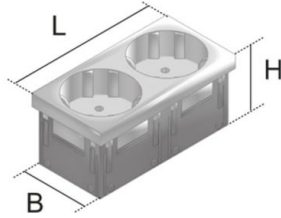

UST45 2

Steckdose, 2-fach

Einteilig rastbare, zweifache Schutzkontaktsteckdose in 45x45 mm Ausführung aus Kunststoff mit 33° Steckrichtung, Steckklemmen, erhöhter Berührungsschutz gemäß VDE 0620 und Nennspannung/-Strom: AC 250 V, 10/16 A.

Polycarbonat

Artikel	H	B	L	Farbe	Steckwinkel	G
UST45-W 2	42 mm	40 mm	90 mm	weiß (ähnlich RAL 9010)	33 °	0,07 kg
UST45-R 2	42 mm	40 mm	90 mm	rot (ähnlich RAL 3003)	33 °	0,07 kg
UST45-O 2	42 mm	40 mm	90 mm	orange (ähnlich RAL 2004)	33 °	0,07 kg
UST45-G 2	42 mm	40 mm	90 mm	grün (ähnlich RAL 6029)	33 °	0,07 kg

H: Höhe

B: Breite

L: Länge

Farbe:

Steckwinkel:

G: Gewicht

OPTIONALES ZUBEHÖR

UAM 2