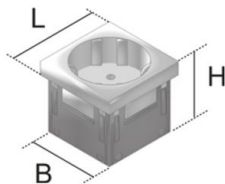

UST45 1

Steckdose, 1-fach

Einteilig rastbare, einfache Schutzkontaktsteckdose in 45x45 mm Ausführung aus Kunststoff mit 33° bzw. 0° Steckrichtung, Steckklemmen, erhöhter Berührungsschutz gemäß VDE 0620 und Nennspannung/- Strom: AC 250 V, 10/16 A.

Polycarbonat

Artikel	H	B	L	Farbe	Steckwinkel	G
UST45-W 1	42 mm	40 mm	45 mm	weiß (ähnlich RAL 9010)	33 °	0,04 kg
UST45-R 1	42 mm	40 mm	45 mm	rot (ähnlich RAL 3003)	33 °	0,04 kg
UST45-O 1	42 mm	40 mm	45 mm	orange (ähnlich RAL 2004)	33 °	0,04 kg
UST45-G 1	42 mm	40 mm	45 mm	grün (ähnlich RAL 6029)	33 °	0,04 kg
UST45-W 01	42 mm	40 mm	45 mm	weiß (ähnlich RAL 9010)	-	0,04 kg
UST45-R 01	42 mm	40 mm	45 mm	rot (ähnlich RAL 3003)	-	0,04 kg
UST45-O 01	42 mm	40 mm	45 mm	orange (ähnlich RAL 2004)	-	0,04 kg
UST45-G 01	42 mm	40 mm	45 mm	grün (ähnlich RAL 6029)	-	0,04 kg
UST45-S 01	42 mm	40 mm	45 mm	Schwarz (ähnlich RAL 7021)	-	0,04 kg

H: Höhe
B: Breite
L: Länge
Farbe:
Steckwinkel:
G: Gewicht

OPTIONALES ZUBEHÖR

UAM 1