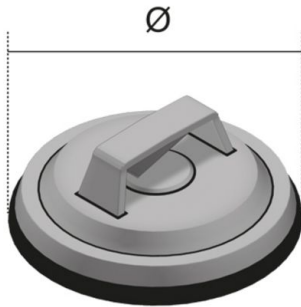

## USH 40

Saugheber

Saugheber zum Öffnen von Blindkassetten.

### Gummi

Artikel	Ø	Tk	G
USH 40	120 mm	40 kg	0,28 kg

Ø: Durchmesser

Tk: Tragkraft

G: Gewicht