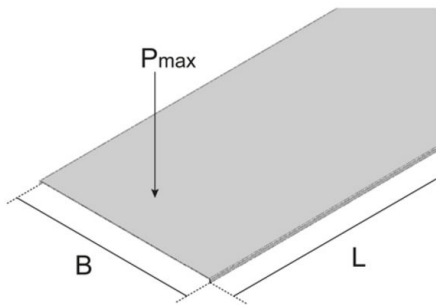

### Kabelkanal Blinddeckel

Blinddeckel aus sendzimir-feuerverzinktem Stahlblech zum Aufrasten auf die Seitenprofilierung des Kabelkanalunterteils.

Material	Stahlblech feuerverzinkt
Montageart	Verrastung auf Kabelkanalunterteil UKR
Einsatzbereich	estrichüberdecktes Kanalsystem
Norm	gemäß DIN EN 50085
Zulassungen	gemäß VDE/TÜV

### Sendzimir-feuerverzinkt, nach DIN EN 10346

Artikel	B	L	$P_{max}$	G
UKD 30S	300 mm	3000 mm	0,75 kN	7,9 kg
UKD 40S	400 mm	3000 mm	0,75 kN	10,2 kg
UKD 50S	500 mm	3000 mm	0,75 kN	19 kg

**B:** Breite  
**L:** Länge  
 **$P_{max}$ :** max. Belastung  
**G:** Gewicht