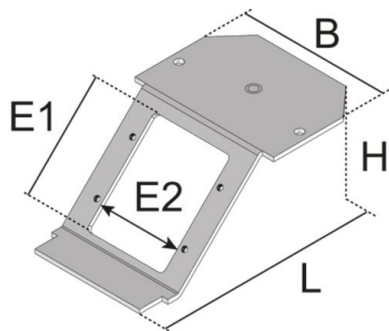

UGET 2 KM

Gerätebechereinbauträger Audio-/Videotechnik

Gerätebechereinbauträger aus sendzimir-feuerverzinktem Stahlblech schwarz, zum Einbau in einen Gerätebecher. Zur Aufnahme von Audio-/Videoanschlussblenden der Firma Kindermann.

Farbe	schwarz
Material	Stahlblech verzinkt
Montageart	schraubbar
Einsatzbereich	in Gerätebecher UG
Aufnahme für Hersteller	Kindermann: Konnect 50 alu/50 steel Anschlussblende 25x50 mm (UDEP-KM 1) Kindermann: Konnect 50 alu/50 steel Anschlussblende 50x50 mm (UGET-2-KM 113)

Sendzimir-feuerverzinkt, nach DIN EN 10346

Artikel	H	B	L	E1	E2	Farbe	Datenjacks	G
UGET-2-KM 113	42 mm	69 mm	107 mm	48 mm	38 mm	Schwarz (ähnlich RAL 9011)	1	0,09 kg

H: Höhe

B: Breite

L: Länge

E1: Einbaumaß

E2: Einbaumaß

Farbe:

Datenjacks: max. Anzahl der installierbaren Datenjacks

G: Gewicht

OPTIONALES ZUBEHÖR

UG

Seite 1