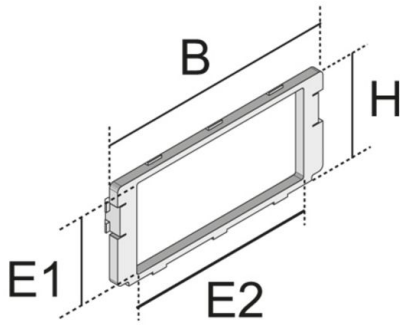

## UGEE 2 UST S

Geräteblende, Starkstromtechnik

Geräteblende für Geräteeinsatz zur Aufnahme von zwei Installationsgeräten 45 x 45 mm. Rastbar, aus schwarzem Kunststoff.

Polyamid

| Artikel      | H     | B      | E1      | E2      | Farbe                      | G       |
|--------------|-------|--------|---------|---------|----------------------------|---------|
| UGEE-2-UST-S | 46 mm | 105 mm | 40,5 mm | 85,5 mm | Schwarz (ähnlich RAL 9011) | 0,01 kg |

**H:** Höhe  
**B:** Breite  
**E1:** Einbaumaß  
**E2:** Einbaumaß  
**Farbe:**  
**G:** Gewicht