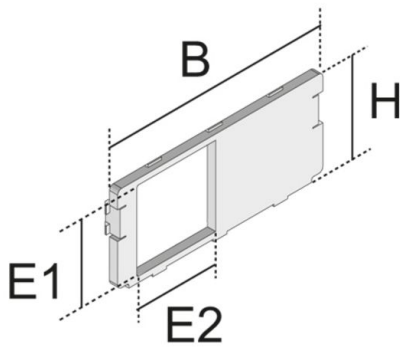

## UGEE 1 UST S

Geräteblende, Starkstromtechnik

Geräteblende für Geräteeinsatz zur Aufnahme einer einfach Schutzkontaktsteckdose 0°. Rastbar, aus schwarzem Kunststoff.

Polyamid

Artikel	H	B	E1	E2	Farbe	G
UGEE-1-UST-S	46 mm	105 mm	40,5 mm	40,5 mm	Schwarz (ähnlich RAL 9011)	0,01 kg

**H:** Höhe  
**B:** Breite  
**E1:** Einbaumaß  
**E2:** Einbaumaß  
**Farbe:**  
**G:** Gewicht