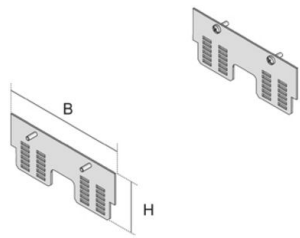

## UGEAV2

Rastleiterset für Edelstahlseinheit, 2-fach, eckig

Rastleiterset aus sendzimirverzinktem Stahlblech bestehend aus zwei einzelnen Rastleitern zur Aufnahme von bis zu 2 Gerätebechern.  
Montage an einer viereckigen Nivelliereinrichtung.

Material	Stahlblech feuerverzinkt
Montageart	Schraubbefestigung am Rahmen der Kassetteneinheit zweifach
Einsatzbereich	viereckige Edelstahlkassetten mit Kabelauslass
Norm	gemäß DIN EN 50085
Zulassungen	gemäß VDE/TÜV

### Sendzimir-feuerverzinkt, nach DIN EN 10346

Artikel	H	B	Rastbereich	Gerätebecher	G
UGEAV2 50S	55 mm	131 mm	30 mm	zweifach UG	0,13 kg
UGEAV2 80S	85 mm	131 mm	25 mm	zweifach UG	0,21 kg

**H:** Höhe

**B:** Breite