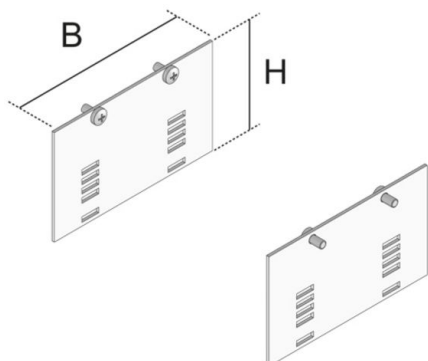

UGEAV1-2

Rastleiterset für Einzelauslasskassette, 2-fach, eckig

Einbaurahmen zum Einbau im Einzelauslass, zur Aufnahme einer Platine UGET1-2 UG-R bzw. UGR 1-4.

Sendzimir-feuerverzinkt, nach DIN EN 10346

Artikel	H	B	Rastbereich	G
UGEAV1-2 50S	59 mm	98 mm	25 mm	0,13 kg
UGEAV1-2 80S	83,4 mm	98 mm	25 mm	0,19 kg

H: Höhe

B: Breite

Rastbereich:

G: Gewicht