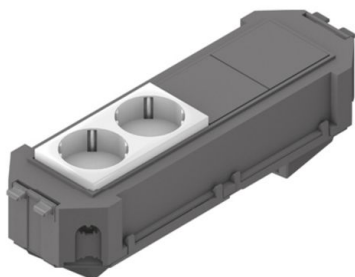

UG45WI-2

Gerätebecher, vorkonfektioniert, Wieland

Vorkonfektionierter Gerätebecher komplett mit einem 3-pol. Wieland Snap-In-Gerätestecker und einer zweifachen vorverdrahteten Steckdose. Geeignet für 3-polige Anschlussleitung Stecker-Buchse. Inklusive aller Abdeckungen und Montagematerialien. Mit Anschlussmöglichkeit im Bodenbereich des Gerätebeckers.

Acrylnitril-Butadien-Styrol-Copolymerisat

Artikel	H	B	L	Ausführung	G	Farbe Snap-in
UG45WI-O2	68 mm	74 mm	225 mm	zweifach orange	0,23 kg	weiß
UG45WI-W2	68 mm	74 mm	225 mm	zweifach reinweiß	0,23 kg	schwarz
UG45WI-G2	68 mm	74 mm	225 mm	zweifach grün	0,23 kg	weiß

H: Höhe

B: Breite

L: Länge

Ausführung:

G: Gewicht

Farbe Snap-in: