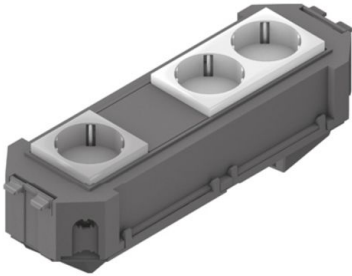

UG45WI-2-1

Gerätebecher, vorkonfektioniert, Wieland

Vorkonfektionierter Gerätebecher komplett mit zwei 3-pol. Wieland Snap-In-Gerätesteckern und einer zweifachen sowie einer einfachen vorverdrahteten Steckdose. Geeignet für 3-polige Anschlussleitung Stecker-Buchse. Inklusive aller Abdeckungen und Montagematerialien. Mit Anschlussmöglichkeit im Bodenbereich des Gerätebeckers.

Acrylnitril-Butadien-Styrol-Copolymerisat

Artikel	H	B	L	Ausführung	G	Farbe Snap-in
UG45WI-W2O1	68 mm	74 mm	225 mm	zweifach reinweiß + einfach orange	0,33 kg	schwarz/weiß
UG45WI-O2W1	68 mm	74 mm	225 mm	zweifach orange + einfach reinweiß	0,33 kg	weiß/schwarz

H: Höhe

B: Breite

L: Länge

Ausführung:

G: Gewicht

Farbe Snap-in: