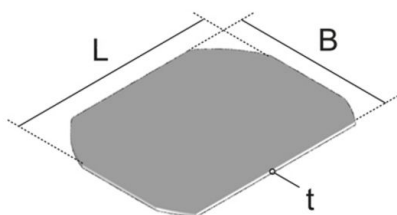

## UEKD R

Deckeinlage, Klappdeckel, rund

3mm starke Deckeinlage aus Karton zur Verringerung der Bodenbelagsaussparung im runden Kunststoffklappdeckel.

### Karton

Artikel	B	L	t	G
UEKD2-R 3	174 mm	242 mm	3,00 mm	0,11 kg

**B:** Breite  
**L:** Länge  
**t:** Materialstärke  
**G:** Gewicht