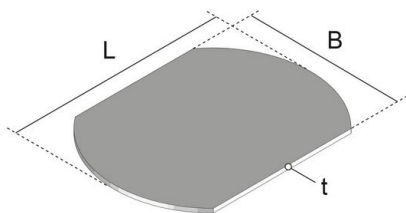

UEK R

Deckeinlage, Klappdeckel, rund

Deckeinlage zur Verringerung der Bodenbelagsaussparung im runden Kunststoff-Klappdeckel.

Karton

Artikel	B	L	t	G
UEK3-R 2	219 mm	290 mm	2,00 mm	0,073 kg
UEK3-R 5	219 mm	290 mm	5,00 mm	0,182 kg

Polyvinylchlorid

Artikel	B	L	t	G
UEK3-R 6K	219 mm	290 mm	6,00 mm	0,15 kg

B: Breite

L: Länge

t: Materialstärke

G: Gewicht