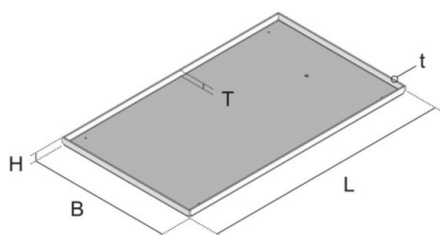

UEBSBD

Blindkassette, eckig

Viereckige Blindkassette aus Edelstahl mit Stoßkante für Estrichbündigen Kanal. Verwendbar im Austausch mit einem Blinddeckel. Ausgelegt für Büroverkehrslasten.

Norm	gemäß DIN EN 50085
Zulassungen	gemäß VDE/TÜV

Edelstahl, Werkstoff Nr. 1.4301 (V2A)

Artikel	H	B	L	t	T	G
UEBSBD 15-20E	15 mm	194 mm	500 mm	3,00 mm	12 mm	2,68 kg
UEBSBD 15-30E	15 mm	294 mm	500 mm	3,00 mm	12 mm	3,92 kg
UEBSBD 15-40E	15 mm	394 mm	500 mm	3,00 mm	12 mm	5,16 kg
UEBSBD 15-50E	15 mm	494 mm	500 mm	3,00 mm	12 mm	6,39 kg
UEBSBD 25-20E	25 mm	194 mm	500 mm	3,00 mm	22 mm	3,0 kg
UEBSBD 25-30E	25 mm	294 mm	500 mm	3,00 mm	22 mm	4,29 kg
UEBSBD 25-40E	25 mm	394 mm	500 mm	3,00 mm	22 mm	5,58 kg
UEBSBD 25-50E	25 mm	494 mm	500 mm	3,00 mm	22 mm	6,86 kg

H: Höhe
B: Breite
L: Länge
t: Materialstärke
T: Tiefe
G: Gewicht