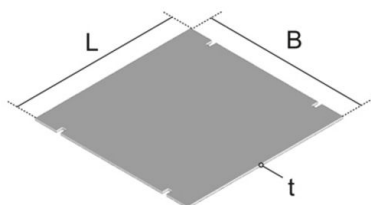

UEBD V

Deckeinlage, Blinddeckel, eckig

3mm starke Deckeinlage aus Karton zur Verringerung der Bodenbelagsaussparung im viereckigen Kunststoffblinddeckel.

Karton

Artikel	B	L	t	G
UEBD2-V 3	176 mm	247 mm	3,00 mm	0,1 kg

B: Breite
L: Länge
t: Materialstärke
G: Gewicht