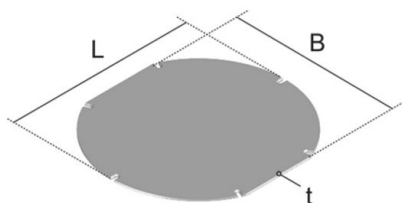

## UEBD R

Deckeinlage, Blinddeckel, rund

3mm starke Deckeinlage aus Karton zur Verringerung der Bodenbelagsaussparung im runden Kunststoffblinddeckel.

### Karton

Artikel	B	L	t	G
UEBD2-R 3	176 mm	247 mm	3,00 mm	0,11 kg

**B:** Breite  
**L:** Länge  
**t:** Materialstärke  
**G:** Gewicht