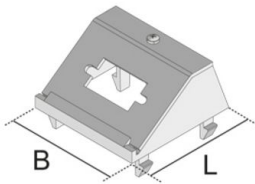

UDAP45 VGA

Daten-Abdeckung, 45x45 mm

Datendosenabdeckung, Steckrichtung 35° zum Einrasten von 1 Steckverbinder Typ VGA/D-Sub 9 mit Einbauöffnung 11,40 x 20,50 mm.

Polyamid

Artikel	H	B	L	Farbe	G
UDAP45-VGA 1	22 mm	45 mm	45 mm	schwarz	0,01 kg

H: Höhe
B: Breite
L: Länge
Farbe:
G: Gewicht

OPTIONALES ZUBEHÖR

UG45