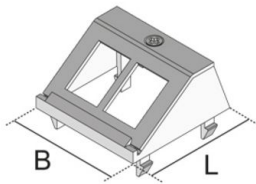

UDAP45 KS

Daten-Abdeckung, Keystone, 45x45 mm

Zweifache Datendosenabdeckung, Steckrichtung 30° zum Einrasten von zwei Keystone Modulen mit Einbauöffnung 19,50 x 14,70mm.

Polyamid

Artikel	H	B	L	Farbe	G
UDAP45-KS 2	22 mm	45 mm	45 mm	schwarz	0,01 kg

H: Höhe
B: Breite
L: Länge
Farbe:
G: Gewicht

OPTIONALES ZUBEHÖR

UG45