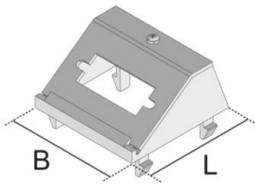

UDAP45 DVI

Daten-Abdeckung, 45x45 mm

Datendosenabdeckung, Stechrichtung 35° zum Einrasten von 1 Steckverbinder Typ DVI mit Einbauöffnung 11,40 x 28,00mm.

Polyamid

Artikel	H	B	L	Farbe	G
UDAP45-DVI 1	22 mm	45 mm	45 mm	schwarz	0,01 kg

H: Höhe
B: Breite
L: Länge
Farbe:
G: Gewicht

OPTIONALES ZUBEHÖR

UG45