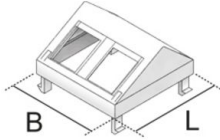

## UDA45-SYM

Daten-Abdeckung, Systemax, 45x45 mm

Zweifache Datendosenabdeckung, Steckrichtung 30° zum Einrasten von zwei Systemax-Modulen.

### Acrylnitril-Butadien-Styrol-Copolymerisat

Artikel	B	L	Farbe	G
UDA45-SYM 2	45 mm	45 mm	weiß	0,02 kg

**B:** Breite  
**L:** Länge  
**Farbe:**  
**G:** Gewicht