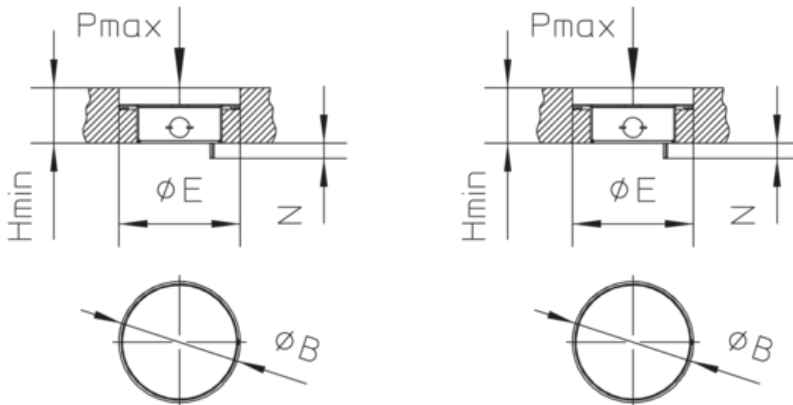

DETAILS / ANWENDUNGEN

OPTIONALES ZUBEHÖR

UET120 WD

nass gepflegt