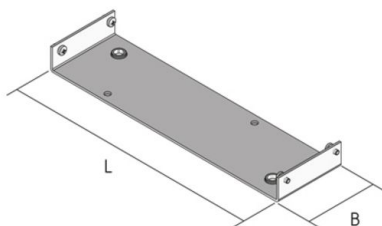

## UBEBV

Verbinder

Verbinder als Zubehör zum estrichbündigen Bürstenkanal.

Senzimir-feuerverzinkt, nach DIN EN 10346

Artikel	B	L	G
UBEBV 85-25S	70 mm	251 mm	0,33 kg

**B:** Breite  
**L:** Länge  
**G:** Gewicht