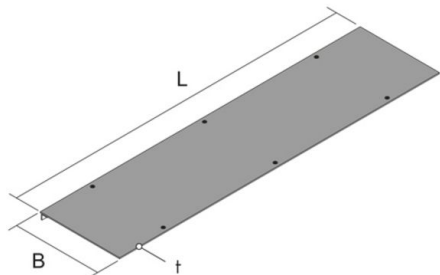

UBEBBDL

Blinddeckel mit Leiste

Blinddeckel mit Leiste zur Verwendung bei Türquerungen als Zubehör zum Estrichbündigen Bürstenkanal

Material	Sendzimir-feuerverzinkt, nach DIN EN 10346
Montageart	Befestigung in Bodendose UBDHB bzw. Hohlraumböden
Zulassungen	gemäß VDE/TÜV

Sendzimir-feuerverzinkt, nach DIN EN 10346

Artikel	B	L	t	G
UBEBBDL 25S	248 mm	1000 mm	3 mm	6,42 kg

B: Breite
L: Länge
t: Materialstärke
G: Gewicht