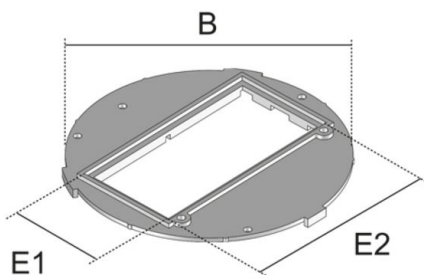

UARM-4-1

Abdeckplatte für 4x UDAE22

Abdeckplatte, rund aus Kunststoff, einteilig, zum Einbau von zwei rastbaren 45x45 mm Installationsgeräten

Acrylnitril-Butadien-Styrol-Copolymerisat

Artikel	B	E1	E2	Farbe	G
UARM-4-1 118	114 mm	40,5 mm	86 mm	RAL 9011 (Graphitschwarz)	0,02 kg

B: Breite
E1: Einbaumaß
E2: Einbaumaß
Farbe:
G: Gewicht