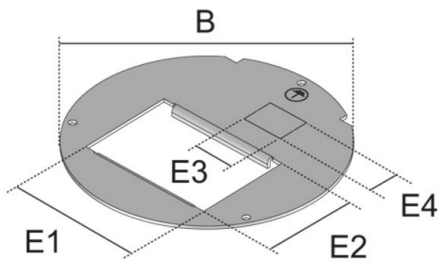

UARM-3-KS1

Abdeckplatte für 3 Module 22,5x45 mm und 1 Keystone

Abdeckplatte aus sendzimir-feuerverzinktem Stahlblech, zum Einbau von 3 rastbaren 22,5x45mm Datenanschlussdosen und einem Keystone-Datenmodul 19,5x14,9mm in einen Einzelauslass BODO.

Sendzimir-feuerverzinkt, nach DIN EN 10346

Artikel	B	E1	E2	E3	E4	G
UARM-3-KS1 118S	114 mm	63 mm	40,5 mm	19,5 mm	14,9 mm	0.09 kg

B: Breite
E1: Einbaumaß
E2: Einbaumaß
E3: Einbaumaß
E4: Einbaumaß
G: Gewicht