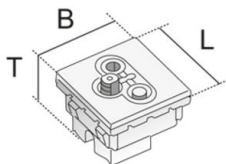

## UANT45

TV/Radio/SAT-Einzeldose, 45x45 mm

TV/Radio/SAT-Einzeldose zum Einrasten in 45x45 mm Installationsöffnungen.

Auslass: TV: IEC-Stecker (male) IEC 60 169-2, FM: IEC-Buchse (female) IEC 60 169-2, SAT: F-Buchse (female) IEC 60 169-24  
 Frequenz: TV: 5-68, 120-862 Mhz, FM: 87,5-108 Mhz, SAT: 950-2150 Mhz Anschlussimpedanz: 75 Ohm Schirmdämpfung: UHF > 65 dB, VHF > 75 dB, SAT > 55 dB Empfohlene Kabeldimension: 7 mm

### Polycarbonat

Artikel	B	L	T	Farbe	G
UANT45 1	45 mm	45 mm	33 mm	weiß	0,07 kg

**B:** Breite  
**L:** Länge  
**T:** Tiefe  
**Farbe:**  
**G:** Gewicht