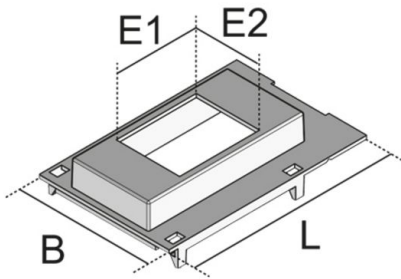

UALS 113

Abdeckplatte für 2x Leitungsschutzautomat

Abdeckplatte blind, schwarz aus Kunststoff, einteilig, rastbar, als systemgebundenes Zubehör zum Gerätebecher.

Material	ABS, Oberfläche mattiert
Montageart	rastend auf Geräteeinbaubecher UG
Norm	gemäß DIN EN 50085
Zulassungen	gemäß VDE/TÜV

Acrylnitril-Butadien-Styrol-Copolymerisat

Artikel	B	L	E	Farbe	G
UALS-2-1 113	74 mm	113 mm	45.5x36 mm	RAL 9011 (Graphitschwarz)	0,02 kg

B: Breite
L: Länge
E: Einbaumaß
Farbe:
G: Gewicht