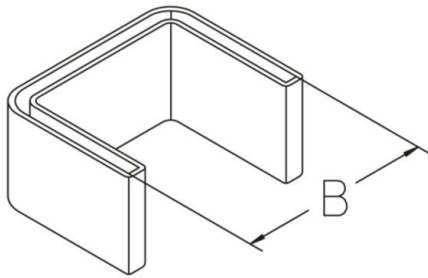

SU 80

Schutzkappe, KHU 80

Polyethylen

Artikel	B	G
SU 80	80 mm	0,03 kg

B: Breite
G: Gewicht