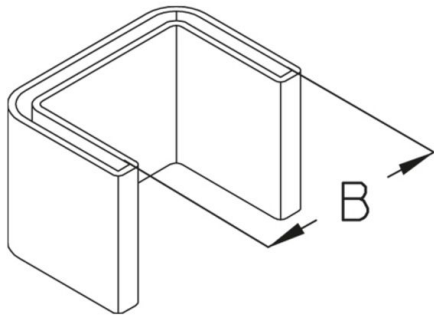

## SU 60

Schutzkappe, KHU 60

Polyethylen

Artikel	B	G
SU 60	60 mm	0,02 kg

**B:** Breite  
**G:** Gewicht