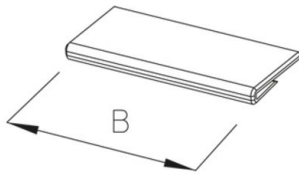

SRI-EU

Schutzkappe

Erweiterung unten für Schutzkappe SRI 60.

Polyethylen

Artikel	B	G
SRI-EU 50	50 mm	0,01 kg

B: Breite
G: Gewicht